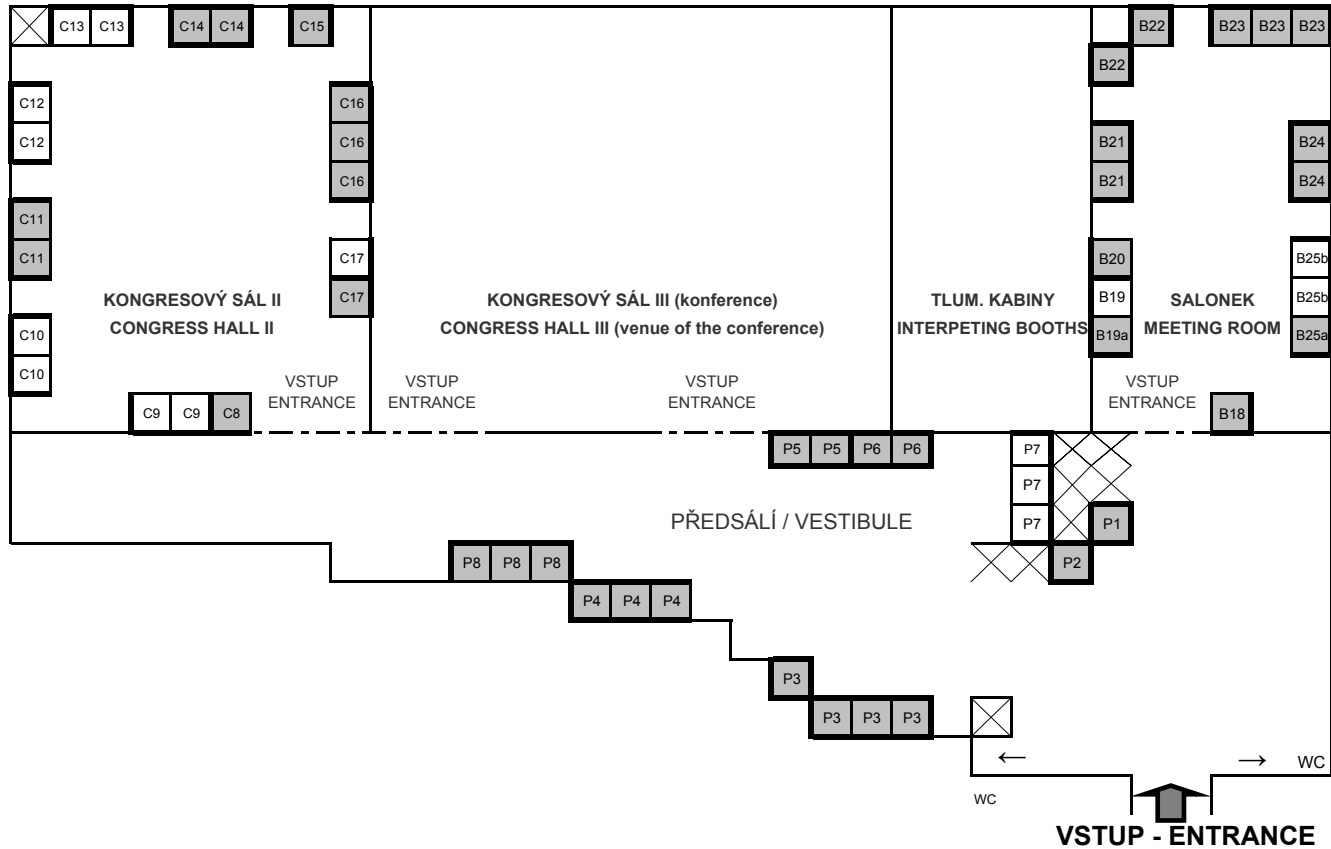

Situační plán výstavy / Exhibition Site Plan - 47. slévárenské dny / 47th Foundry Days

Aktuální obsazení stánků / Actual occupation of the stands

SEZNAM VYSTAVUJÍCÍCH FIREM – doprovodná výstava 47. SD

Firma	č. stánku
ASHLAND-SÜDCHEMIE-CZ s.r.o.	P5, P6
BAS Rudice spol. s r.o.	C8
CENTERSOFT a.s.	C17
CIPRES FILTR Brno, s.r.o.	B18
ČSS + Svaz sléváren ČR	B21
ELSKLO s.r.o.	P2
HÜTTENES-ALBERTUS CZ s.r.o.	P3
KERAMOST a.s.	B19a
KNTL a.s.	P4
MECAS ESI s.r.o.	B22
METOS v.o.s.	B23
RMT s.r.o.	B20
Sdružení přesného lití	C11
Sedlecký kaolin, a.s.	P8
SPECTRO CS, s.r.o.	P1
STEM Slovakia s.r.o.	B24
Střední průmyslová škola a vyšší odborná škola technická, Brno (výstavka uměleckých odlitků)	C15 a C16
TSI System s.r.o.	B25a
ZPS-SLÉVÁRNA, a.s.	C14